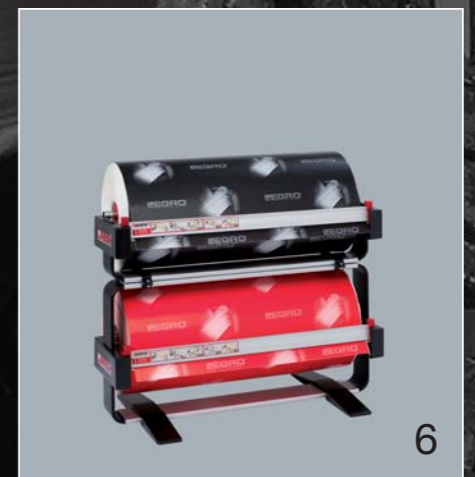

DESIGN PLUS

LEGRO® MULTI-BLOCK®

Kleur : Zilverkleurig frame
Farbe : Silberfarbiges Gestell
Colour : Silver coloured frame
Couleur : Armature argenté

Frame : Stabiele profielverbinding
Gestell : Stabile Profilverbinding
Frame : Stabile aluminium construction
Armature : Assemblage de profil ferme